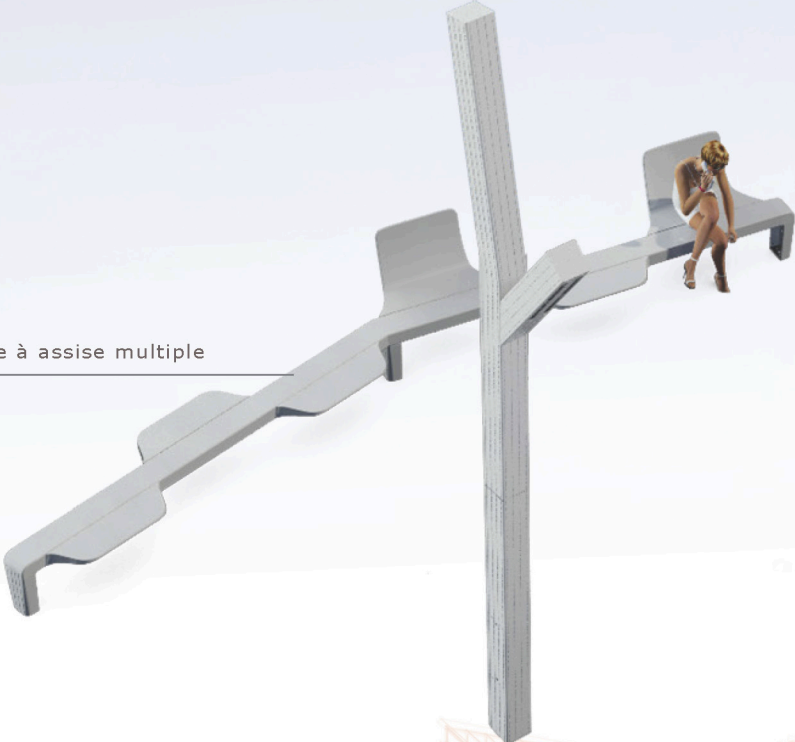

Ligne Ixeo

design : Michel Tortel

IXEA PM - GM candélabre

Candélabre de section rectangulaire, composé d'une borne en fonte (forme et textures obtenues par moulage) et d'une rehausse en acier.

Eclairage intégré.

IXEA GM - EPI 1

Courbe isolux

↑ Positionnement du mât

MODULARITE

Exemples de configuration

Banc poutre à assise multiple

Banc assise longue

Banquette double associable à un mât d'éclairage

Association mât + banc

Banc avec vis-à-vis

ligne IXEA banc modulaire

Banc personnalisable à la commande.
Portée jusqu'à 3 m.
Banc pouvant être
solidaire du mât IXEA PM.
Pieds moulés en fonte
métallisée peints,
poutre en acier galvanisé peint.
Eléments d'assise et de dossier
moulés en aluminium peints.
Ensemble revêtu d'une peinture
poudre polyester
thermodurcissable
de teinte RAL au choix.

Option :

Réglable LEDS sous la poutre.

Hauteur : 830 mm.
Hauteur d'assise : 430 mm.
Longueur : 3215 mm.

IXEA borne fixe

Corps en acier galvanisé peint.

Hauteur : 800 mm.
Section : 100 x 100 mm.

IXEA porte-sac