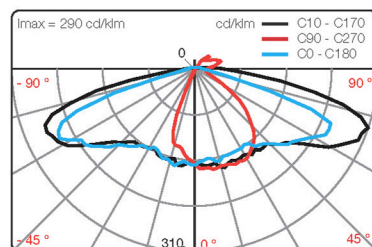

Finition par thermolaquage polyester, teinte RAL au choix.

IK 08

IP 66, selon norme EN 60529.

Classe I ou II.

Système optique : lentilles EPV 1 et EPI 1.

Température moyenne de couleur : 4000 K et 3000 K.

Hauteur du module éclairant :

PM : 4 m

GM : 4 m, 5 m, 6 m et 7 m.

Application suggérée:

Eclairage d'ambiance piétonnier.

Distributions photométriques

IXEA PM - EPV 1

Courbe isolux

↑ Positionnement du mât

IXEA GM - EPI 1

Courbe isolux

↑ Positionnement du mât

MODULARITE

Exemples de configuration

Banc poutre à assise multiple

Banc assise longue

Banquette double associable à un mât d'éclairage