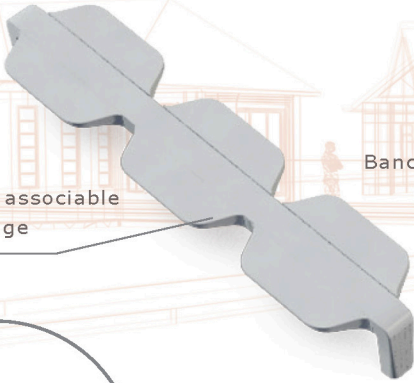

Ligne Ixeo

design : Michel Tortel

IXEA PM - GM candélabre

Candélabre de section rectangulaire, composé d'une borne en fonte (forme et textures obtenues par moulage) et d'une rehausse en acier.

Eclairage intégré.

IXEA GM - EPI 1

Courbe isolux

↑ Positionnement du mât

MODULARITE

Exemples de configuration

Banc poutre à assise multiple

Banc assise longue

Banquette double associable à un mât d'éclairage

Association mât + banc

Banc avec vis-à-vis

ligne IXEA banc modulaire

Banc personnalisable à la commande.
Portée jusqu'à 3 m.
Banc pouvant être
solidaire du mât IXEA PM.
Pieds moulés en fonte
métallisée peints,
poutre en acier galvanisé peint.
Eléments d'assise et de dossier
moulés en aluminium peints.
Ensemble revêtu d'une peinture
poudre polyester
thermodurcissable
de teinte RAL au choix.

Option :

Réglable LEDS sous la poutre.

Hauteur : 830 mm.
Hauteur d'assise : 430 mm.
Longueur : 3215 mm.

IXEA borne fixe

Corps en acier galvanisé peint.

Hauteur : 800 mm.
Section : 100 x 100 mm.

IXEA porte-sac