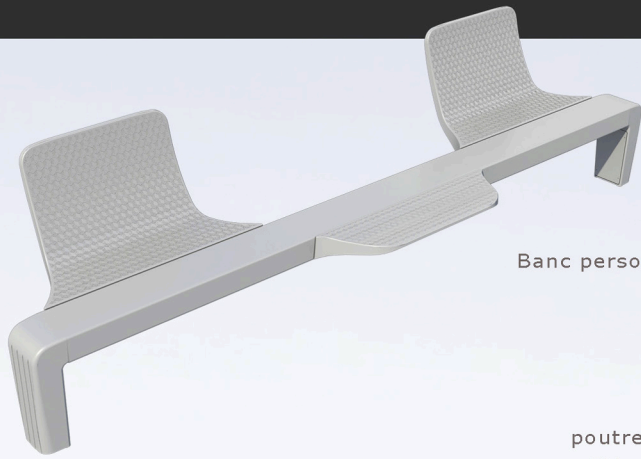

Ligne Ixeo

design : Michel Tortel

IXEA PM - GM candélabre

Candélabre de section rectangulaire, composé d'une borne en fonte (forme et textures obtenues par moulage) et d'une rehausse en acier.

Eclairage intégré.

IXEA GM - EPI 1

Courbe isolux

↑ Positionnement du mât

MODULARITE

Exemples de configuration

Banc poutre à assise multiple

Banc assise longue

Banquette double associable à un mât d'éclairage

Association mât + banc

Banc avec vis-à-vis

ligne IXEA banc modulaire

Banc personnalisable à la commande.
Portée jusqu'à 3 m.
Banc pouvant être
solidaire du mât IXEA PM.
Pieds moulés en fonte
métallisée peints,
poutre en acier galvanisé peint.
Eléments d'assise et de dossier
moulés en aluminium peints.
Ensemble revêtu d'une peinture
poudre polyester
thermodurcissable
de teinte RAL au choix.

Option :

Réglable LEDS sous la poutre.

Hauteur : 830 mm.
Hauteur d'assise : 430 mm.
Longueur : 3215 mm.

IXEA borne fixe

Corps en acier galvanisé peint.

Hauteur : 800 mm.
Section : 100 x 100 mm.

IXEA porte-sac