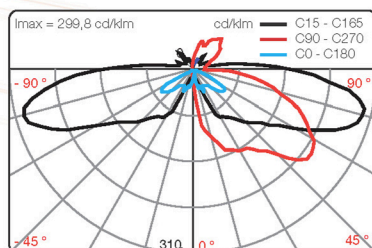

Finition par thermolaquage polyester, teinte RAL au choix.

IK 08

IP 66, selon norme EN 60529.

Classe I ou II.

Système optique : lentilles EPV 1 et EPI 1.

Température moyenne de couleur : 4000 K et 3000 K.

Hauteur du module éclairant :

PM : 4 m

GM : 4 m, 5 m, 6 m et 7 m.

Application suggérée:

Eclairage d'ambiance piétonnier.

Distributions photométriques

IXEA PM - EPV 1

Courbe isolux

↑ Positionnement du mât

IXEA GM - EPI 1

Courbe isolux

↑ Positionnement du mât

MODULARITE

Exemples de configuration

Banc poutre à assise multiple

Banc assise longue

Banquette double associable à un mât d'éclairage