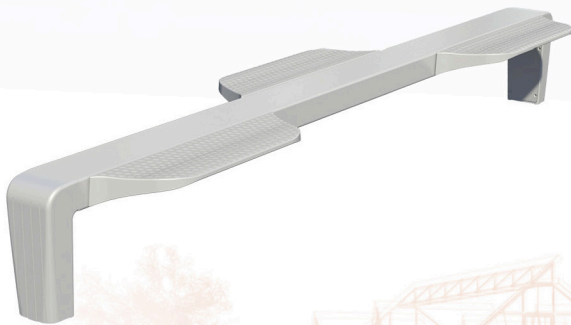

Ligne Ixeo

design : Michel Tortel

IXEA PM - GM candélabre

Candélabre de section rectangulaire, composé d'une borne en fonte (forme et textures obtenues par moulage) et d'une rehausse en acier.

Eclairage intégré.

IXEA GM - EPI 1

Courbe isolux

↑ Positionnement du mât

MODULARITE

Exemples de configuration

Banc poutre à assise multiple

Banc assise longue

Banquette double associable à un mât d'éclairage

Association mât + banc

Banc avec vis-à-vis

ligne IXEA banc modulaire

Banc personnalisable à la commande.
Portée jusqu'à 3 m.
Banc pouvant être
solidaire du mât IXEA PM.
Pieds moulés en fonte
métallisée peints,
poutre en acier galvanisé peint.
Eléments d'assise et de dossier
moulés en aluminium peints.
Ensemble revêtu d'une peinture
poudre polyester
thermodurcissable
de teinte RAL au choix.

Option :

Réglable LEDS sous la poutre.

Hauteur : 830 mm.
Hauteur d'assise : 430 mm.
Longueur : 3215 mm.

IXEA borne fixe

Corps en acier galvanisé peint.

Hauteur : 800 mm.
Section : 100 x 100 mm.

IXEA porte-sac