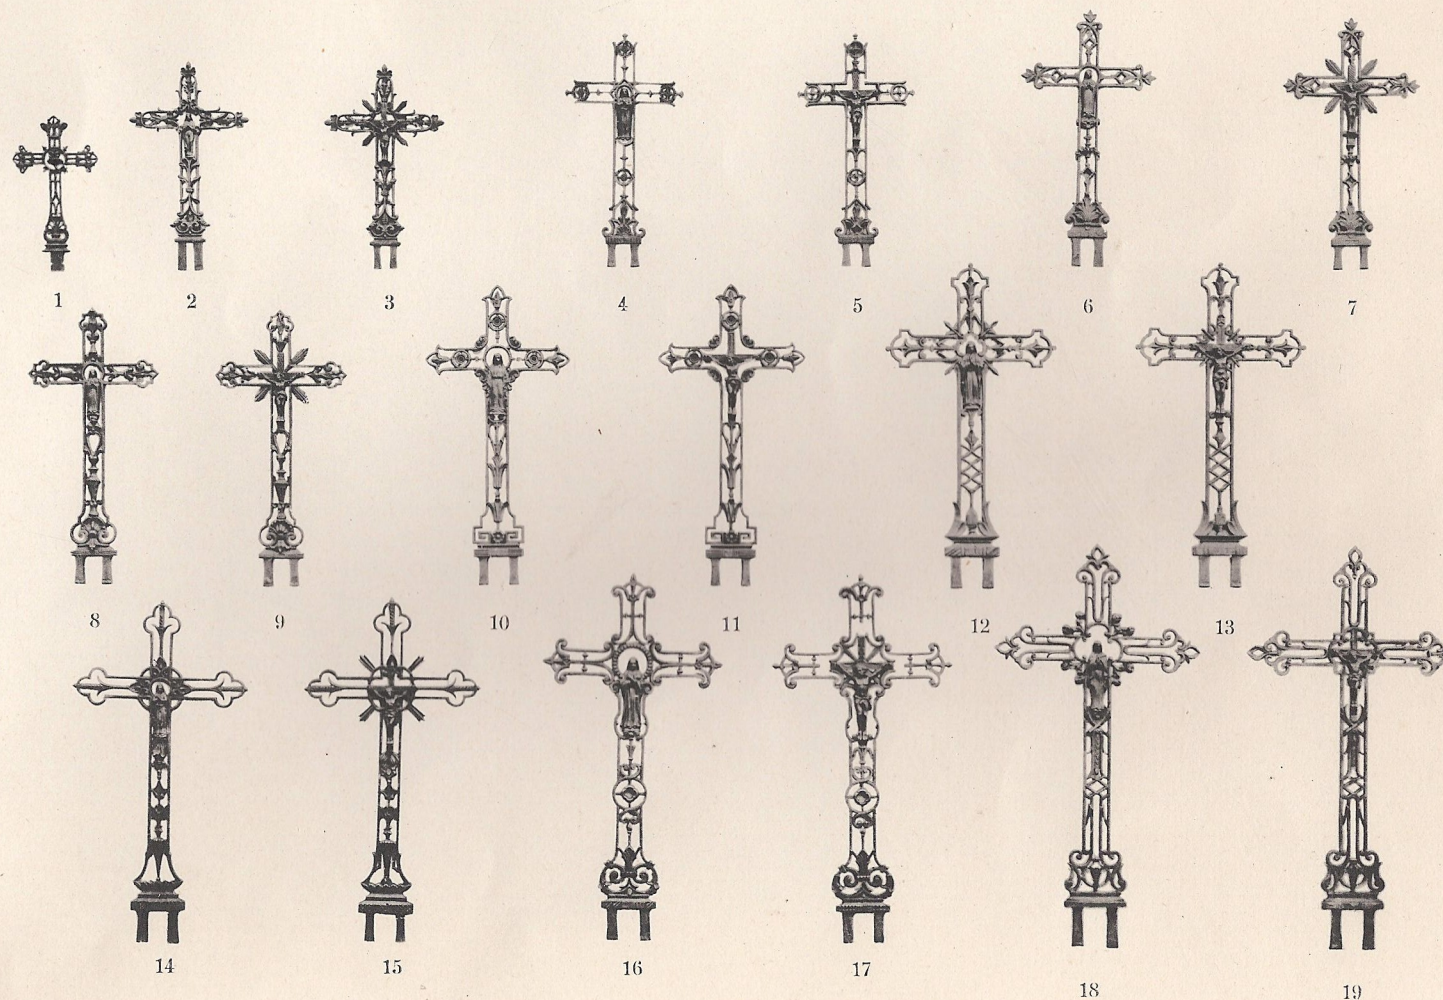

PLANCHE N° 34

Croix ancienne série

Figures	1	2	3	4	5	6	7	8	9	10	11	12	13
Hauteurs.....	0.600	0.650	0.720	0.830	0.840	0.950	0.960	1.07	1.03	1.05	1.20	1.22	1.23
Poids	3.250	3.450	4.550	4.550	5.220	8.700	8	8.700	10.200	12.600	9.300	14.300	15.200

Ces croix se font aussi avec Christ et Vierge rapportés

HAUTS-FOURNEAUX, FORGES & FONDERIES DE CASTETS-DES-LANDES, D'ABBESSE & D'ARDY
SAINT-PAUL-LES-DAX (Landes)

PLANCHE 35

PLANCHE N° 35

Croix nouvelle série

PLANCHE N° 36

Croix nouvelle série

	20	21	22	23	24	25	26	27	28	29	30
Figures.....	850	850	900	900	950	950	1 ^m	1 ^m	1.05	1.05	1.10
Hauteurs.....	4.650	4.850	4.550	5.150	6.700	6.550	5.700	6.500	6	6.500	6.500
Poids.....											