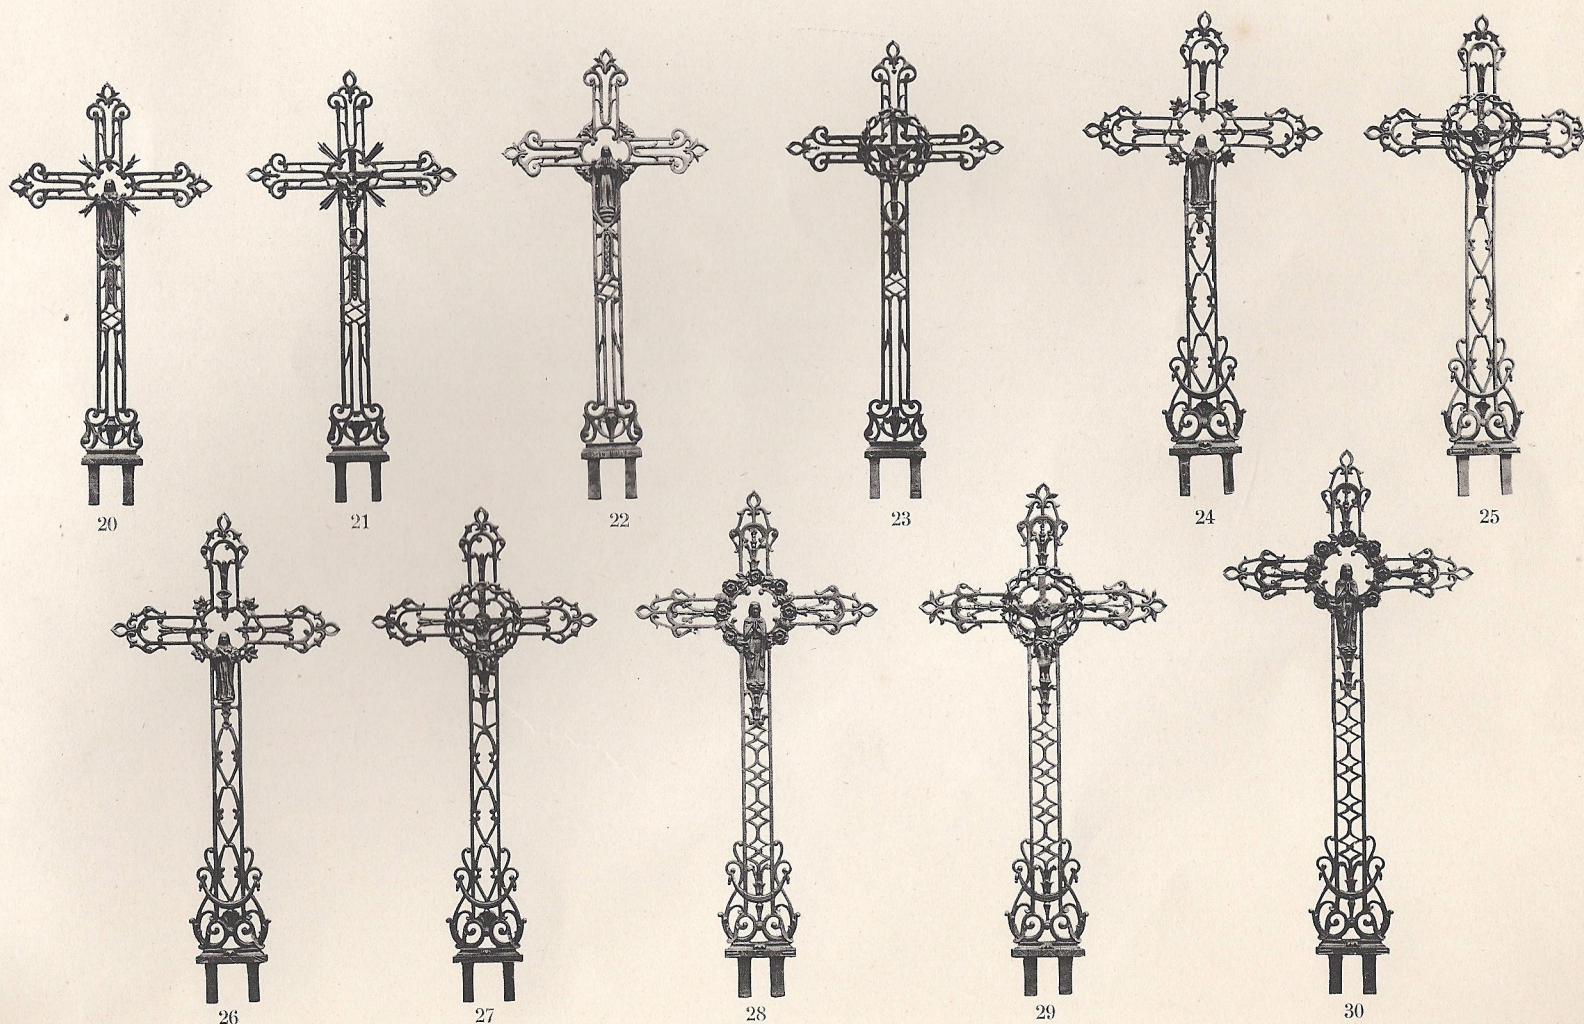

Ces croix se font aussi avec Christ et Vierge rapportés

HAUTS-FOURNEAUX, FORGES & FONDERIES DE CASTETS-DES-LANDES, D'ABBESSE & D'ARDY
SAINT-PAUL-LES-DAX (Landes)

PLANCHE 35

PLANCHE N° 35

Croix nouvelle série

PLANCHE N° 36

Croix nouvelle série

	20	21	22	23	24	25	26	27	28	29	30
Figures.....	850	850	900	900	950	950	1 ^m	1 ^m	1.05	1.05	1.10
Hauteurs.....	4.650	4.850	4.550	5.150	6.700	6.550	5.700	6.500	6	6.500	6.500
Poids.....											