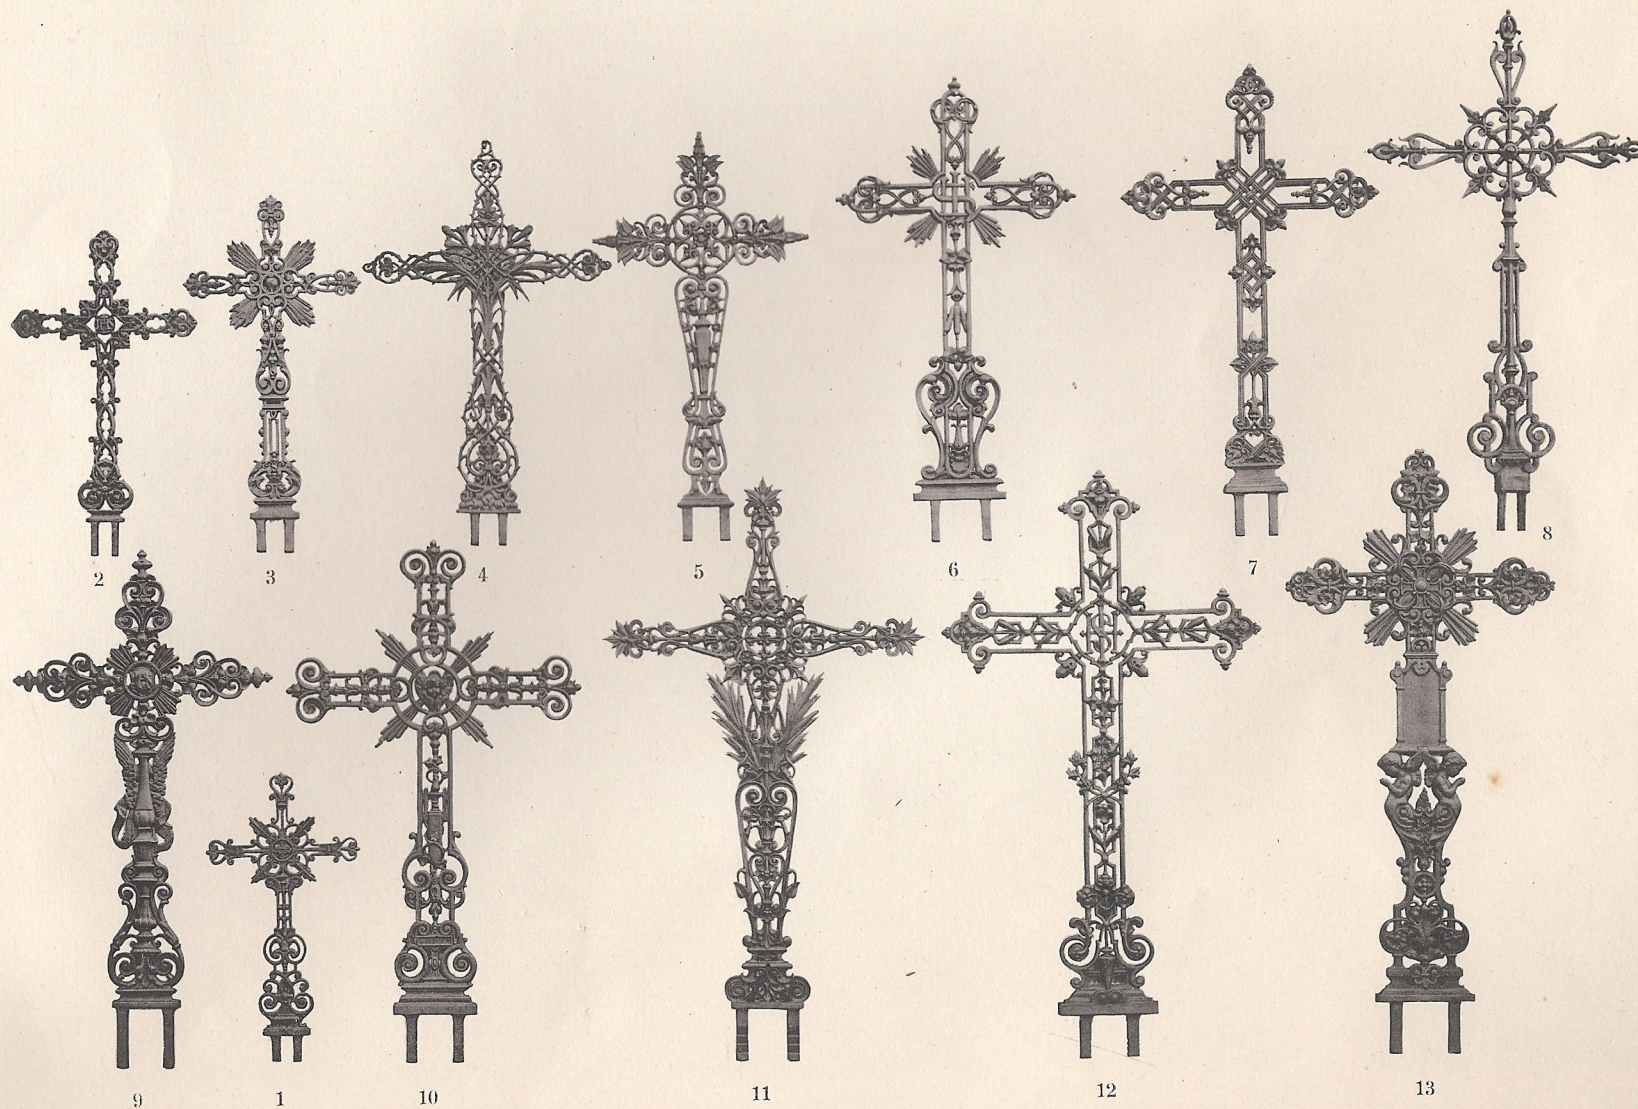

ALBUM

DES

HAUTS-FOURNEAUX, FORGES & FONDERIES

DE CASTETS-DES-LANDES, D'ABBESSE & D'ARDY - SAINT-PAUL-LES-DAX (LANDES)

AUTRE MÉDAILLE D'OR, EXPOSITION DE BORDEAUX 1885

Mre
Boulart

MAITRE DE FORGES

A CASTETS-DES-LANDES

PLANCHE N° 34

Croix ancienne série

Figures	1	2	3	4	5	6	7	8	9	10	11	12	13
Hauteurs.....	0.600	0.650	0.720	0.830	0.840	0.950	0.960	1.07	1.03	1.05	1.20	1.22	1.23
Poids	3.250	3.450	4.550	4.550	5.220	8.700	8	8.700	10.200	12.600	9.300	14.300	15.200

Ces croix se font aussi avec Christ et Vierge rapportés

HAUTS-FOURNEAUX, FORGES & FONDERIES DE CASTETS-DES-LANDES, D'ABBESSE & D'ARDY
SAINT-PAUL-LES-DAX (Landes)

PLANCHE 35

PLANCHE N° 35

Croix nouvelle série

PLANCHE N° 36

Croix nouvelle série

	20	21	22	23	24	25	26	27	28	29	30
Figures.....	850	850	900	900	950	950	1 ^m	1 ^m	1.05	1.05	1.10
Hauteurs.....	4.650	4.850	4.550	5.150	6.700	6.550	5.700	6.500	6	6.500	6.500
Poids.....											